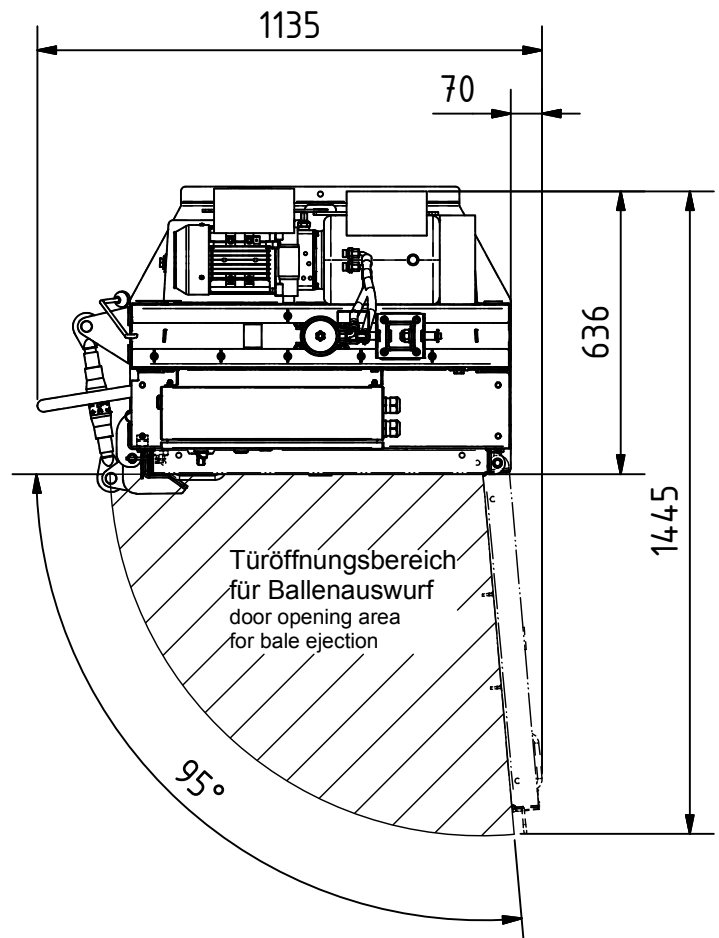

Maß- und Konstruktionsänderungen behalten wir uns vor.
We reserve the right to make dimensional and design changes.

*Transportabmessung auf Palette
*Transport dimension on pallet

Alle Abmessungen in mm
All dimensions in mm

Maß- und Konstruktionsänderungen behalten wir uns vor.
We reserve the right to make dimensional and design changes.

Alle Abmessungen in mm
All dimensions in mm

Transportabmessungen (btxh): 1225 x 825 x 2094 mm
Transport dimensions (wxdxh): 1225 x 825 x 2094 mm

Alle Abmessungen in mm
All dimensions in mm

BalePress 4 compact

Bestellnummer: Order number:	V1610004
Elektroanschluss: Power supply:	230 V 50 Hz
Elektrische Leistung: Electrical Power:	1,5 kW
Schutzart: Protection class:	IP54
Presskraft: Pressing force:	40 kN
Presshub: Press stroke:	580 mm
Maschinengewicht: Weight of the machine:	ca. 290 kg
Transportabmessungen (btxh): Transport dimensions (wxdxh):	1200 x 800 x 2089 mm (ohne Palette / without pallet) 1064 x 686 x 1945 mm
Einfüllöffnung (bxh): Filling opening (wxh):	ca. 700 x 450 mm
Taktzeit: Cycle Time:	ca. 29 sec.
Ballengewicht: Bale weight:	ca. 30 kg* max. 40 kg**
Ballenabmessungen in der Kammer (btxh): Bale size in the chamber (wxdxh):	700 x 500 x 500 mm*
Ballenabbindung: Bale tying:	Umreifung mit zwei Bändern strapping with two twines
Bemerkung: Comment:	-

* Die Ballenmaße und –gewichte sind circa maß- und materialabhängig. Die Angaben beziehen sich auf Kartonage (Qualität 1.04). Informationen zu anderen Materialien bitte auf Anfrage.

The bale size and bale weights are approximate dimension and depending on the material. The information refers to cardboard packaging (quality 1.04). Information about other materials on request.