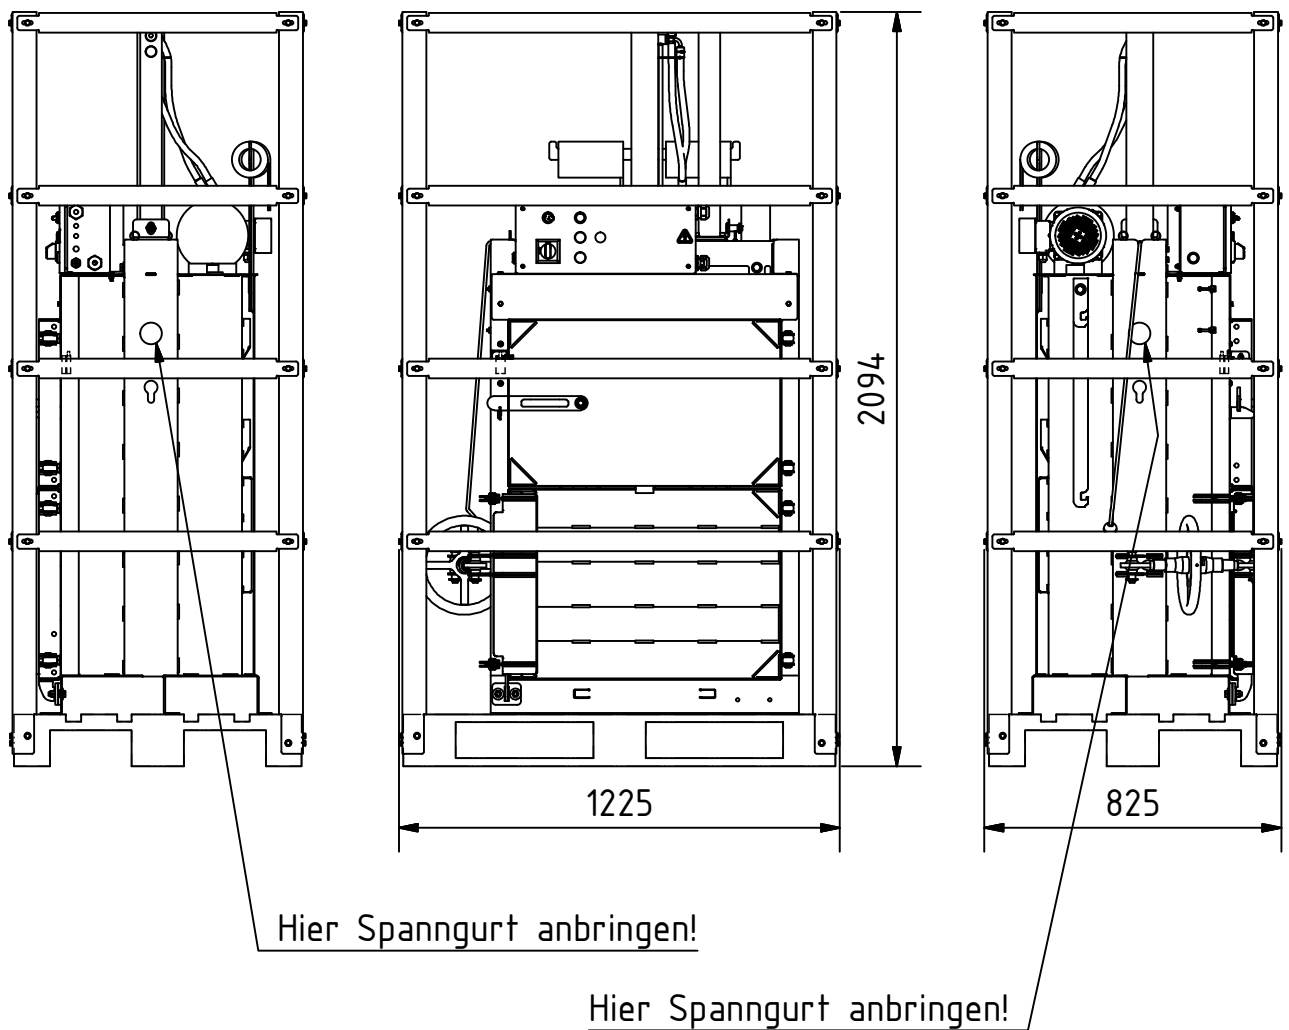

Maß- und Konstruktionsänderungen behalten wir uns vor.
We reserve the right to make dimensional and design changes.

*Transportabmessung auf Palette
*Transport dimension on pallet

Alle Abmessungen in mm
All dimensions in mm

Maß- und Konstruktionsänderungen behalten wir uns vor.
We reserve the right to make dimensional and design changes.

Alle Abmessungen in mm
All dimensions in mm

Transportabmessungen (btxh): 1225 x 825 x 2094 mm
Transport dimensions (wxdxh): 1225 x 825 x 2094 mm

Alle Abmessungen in mm
All dimensions in mm

BalePress 4 compact

Bestellnummer: Order number:	V1610004
Elektroanschluss: Power supply:	230 V 50 Hz
Elektrische Leistung: Electrical Power:	1,5 kW
Schutzart: Protection class:	IP54
Presskraft: Pressing force:	40 kN
Presshub: Press stroke:	580 mm
Maschinengewicht: Weight of the machine:	ca. 290 kg
Transportabmessungen (btxh): Transport dimensions (wxdxh):	1200 x 800 x 2089 mm (ohne Palette / without pallet) 1064 x 686 x 1945 mm
Einfüllöffnung (bxh): Filling opening (wxh):	ca. 700 x 450 mm
Taktzeit: Cycle Time:	ca. 29 sec.
Ballengewicht: Bale weight:	ca. 30 kg* max. 40 kg**
Ballenabmessungen in der Kammer (btxh): Bale size in the chamber (wxdxh):	700 x 500 x 500 mm*
Ballenabbindung: Bale tying:	Umreifung mit zwei Bändern strapping with two twines
Bemerkung: Comment:	-

* Die Ballenmaße und –gewichte sind circa maß- und materialabhängig. Die Angaben beziehen sich auf Kartonage (Qualität 1.04). Informationen zu anderen Materialien bitte auf Anfrage.

The bale size and bale weights are approximate dimension and depending on the material. The information refers to cardboard packaging (quality 1.04). Information about other materials on request.